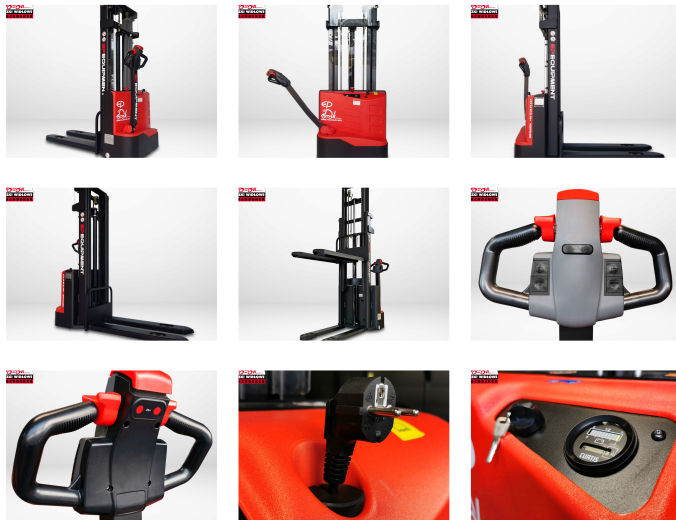

EP Equipment ES12 12ES ()

Dane techniczne

Producent:	EP Equipment
Model:	ES12 12ES
Stan:	Nowy
Napęd:	Elektryczny
Rok produkcji:	
Liczba motogodzin:	
Udźwig (kg):	1200
Środek ciężkości (mm):	600
Wysokość podnoszenia (mm):	2500-3800
Typ masztu:	Standard
Długość konstrukcji (mm):	1740
Szerokość konstrukcji (mm):	800
Wysokość konstrukcji (mm):	
Widły (mm):	1150
Przesuw boczny:	
Rodzaj zabudowy:	
Klasa karetki:	
Waga (kg):	661
Numer wewnętrzny:	