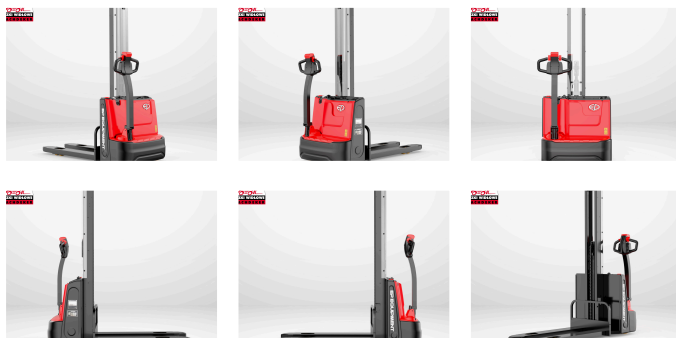

EP Equipment ESA121-M ()

Dane techniczne

Producent:	EP Equipment
Model:	ESA121-M
Stan:	Nowy
Napęd:	Elektryczny
Rok produkcji:	
Liczba motogodzin:	
Udźwig (kg):	1200
Środek ciężkości (mm):	600
Wysokość podnoszenia (mm):	1613-1953
Typ masztu:	
Długość konstrukcji (mm):	1742
Szerokość konstrukcji (mm):	826
Wysokość konstrukcji (mm):	1951-2291
Widły (mm):	1150
Przesuw boczny:	
Rodzaj zabudowy:	
Klasa karetki:	
Waga (kg):	496
Numer wewnętrzny:	

Cena netto: 17950 zł

Dodatkowe informacje:

- Elektryczna jazda
- Elektryczne podnoszenie
- Kompaktowa konstrukcja
- Ładowanie za pomocą gniazdka 230 V
- Pojedynczy maszt
- Świetna widoczność na przewożony ładunek
- Wbudowany prostownik
- Wolny skok wideł
- Wysokość podnoszenia do 1950 mm